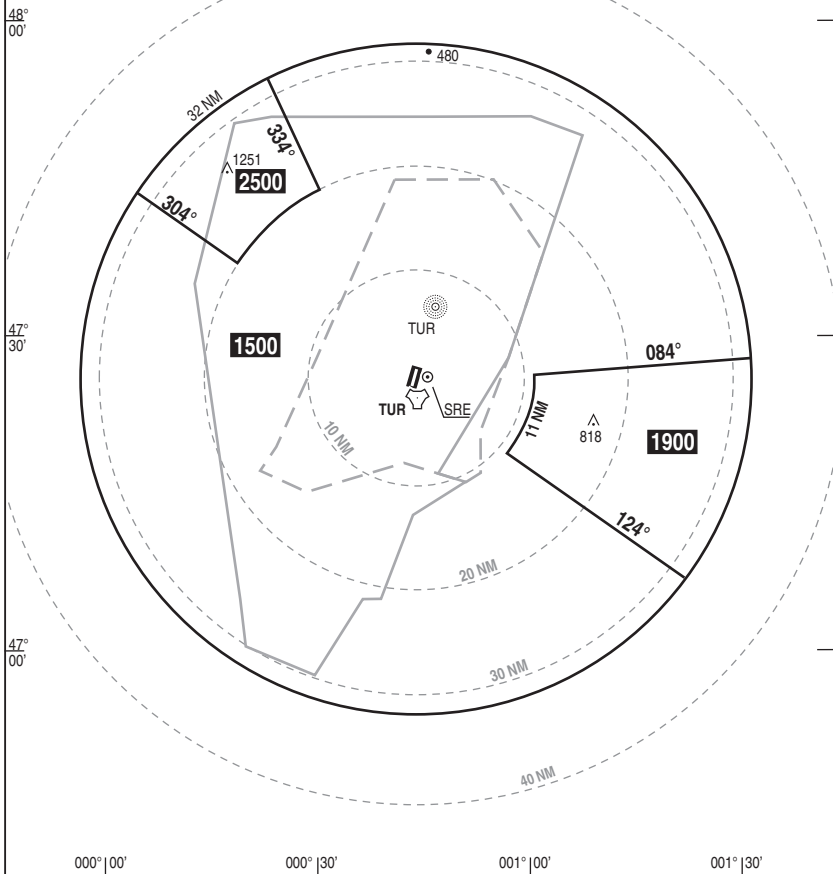

ALT AD : 357 (13 hPa)

03 MAY 2012

06 TOURS VAL DE LOIRE LFOT  
HMSR

APP : TOURS Approche 121.0 142.450 284.025  
TWR : TOURS Tour 118.3 122.1 339.0

VAR  
1° W  
(10)

PANNE DE COM : transpondeur **7600** se conformer à la réglementation en vigueur.

Les hauteurs minimales publiées intègrent  
une correction pour basses températures.

HMSR

CHG: Basses températures.

06 TOURS VAL DE LOIRE LFOT