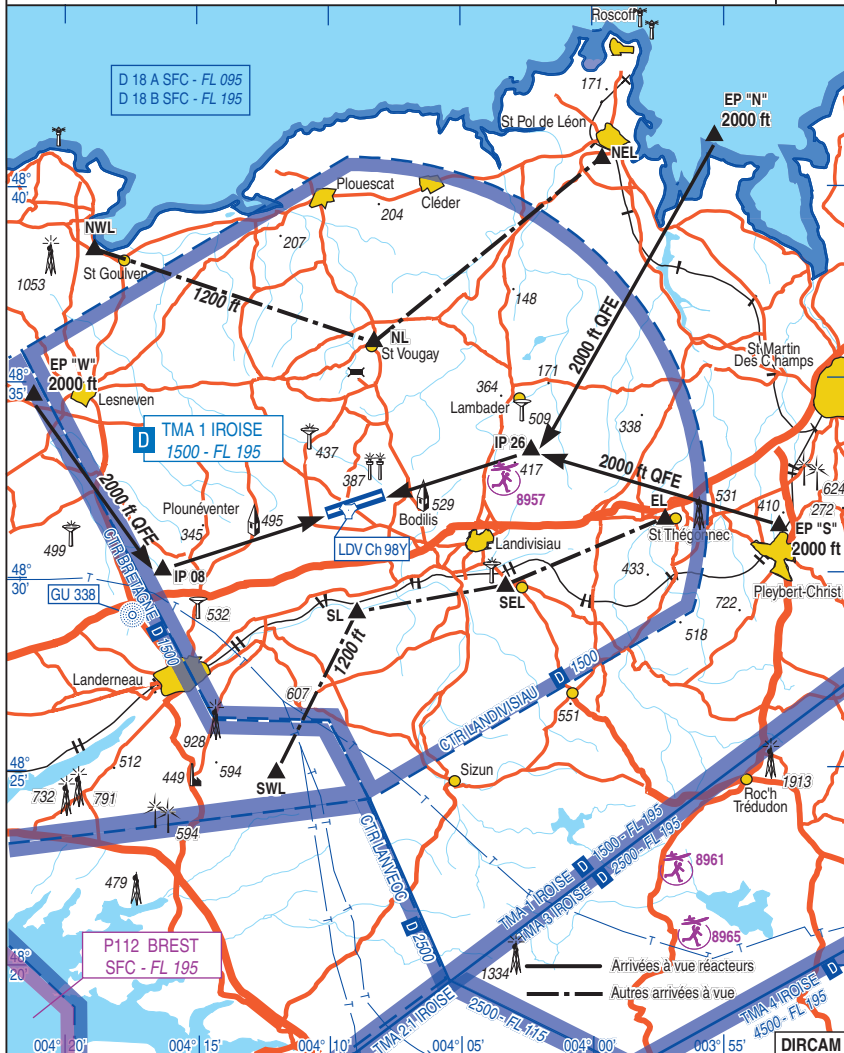

ARR et DEP A VUE

ALT AD : 348 (13 hPa)

03 MAY 2012

02 LANDIVISIAU LFRJ REACTEURS RWY 08 & 26

APP : 122.4 339.3

TWR : 119.2 294.6

AERODROME FNF non ouvert à la CAP

5 Km NW de LANDIVISIAU

TEL 02.98.24.21.06 Télécopie 02.98.24.20.26

VAR

3° W

(10)

REACTEURS RWY 08 & 26

CHG : Aéromodélisme, obstacles.

02 LANDIVISIAU LFRJ