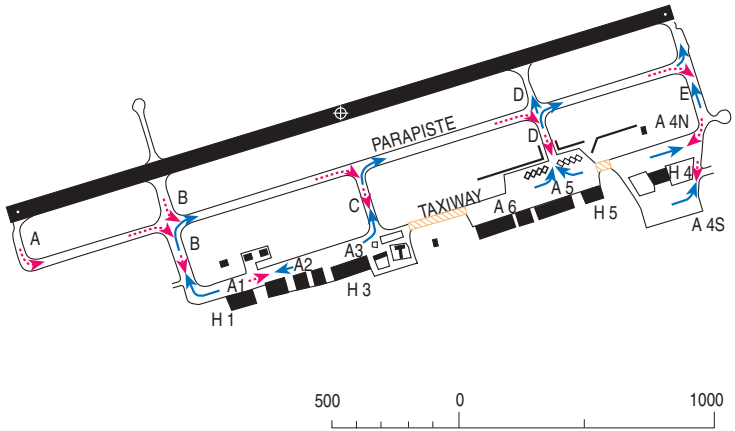

CONFIGURATION OUEST :
PISTE 26 en service

ARR
DEP
Sur clairance ATC

CONFIGURATION EST :
PISTE 08 en service

ARR
DEP
Sur clairance ATC